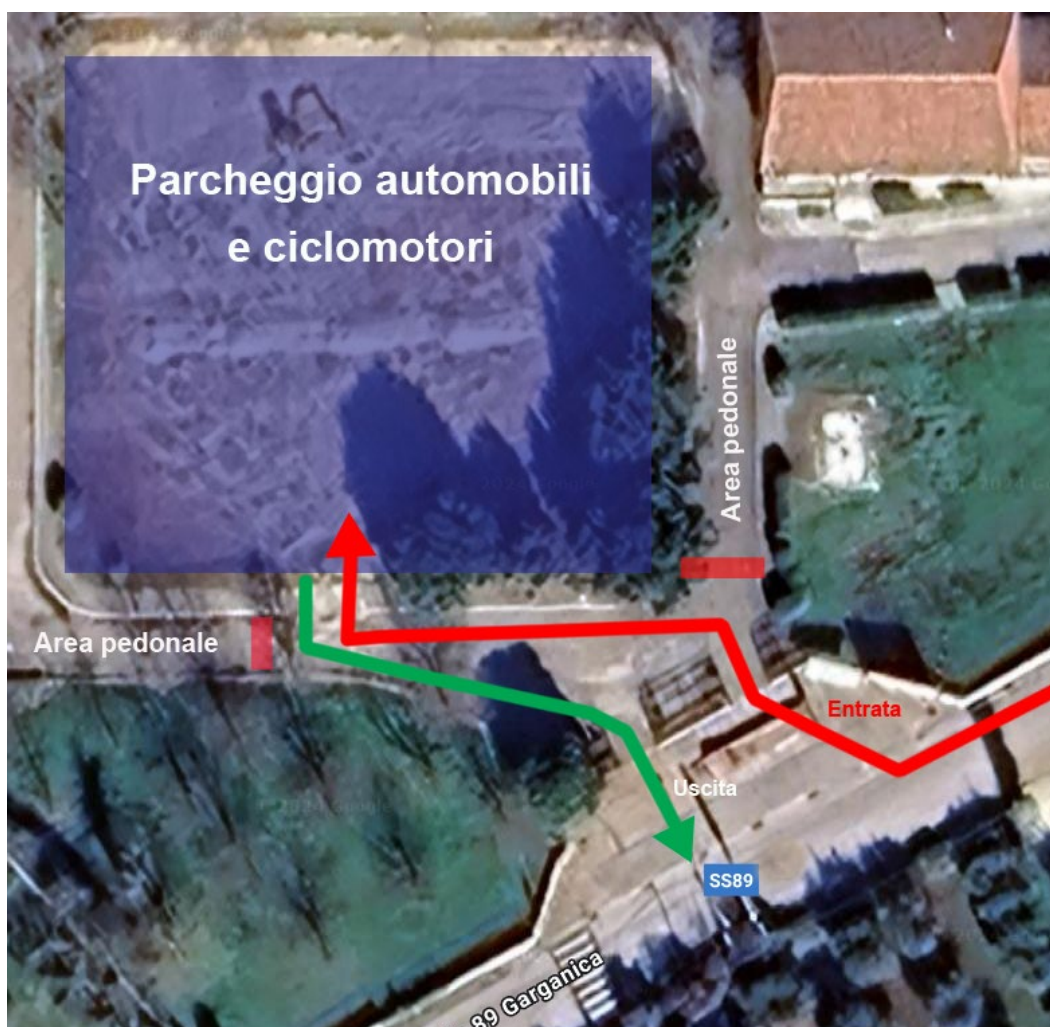

Ai Docenti
Al personale ATA
Ai Genitori e agli Studenti
delle sedi di San Nicandro Garganico
ALBO

OGGETTO: *Ingresso e uscita a scuola – 2024/25.*

Si comunica che i varchi di accesso a scuola, sede di San Nicandro Garganico, sono come di seguito modificati:

Ingresso e uscita, parcheggio interno per automobili e ciclomotori:

Ingresso e uscita per pedoni che provengono dal centro abitato:

Ingresso e uscita per pedoni che provengono dalla ferrovia:

IL DIRIGENTE SCOLASTICO
Prof. Francesco G. DONATACCIO