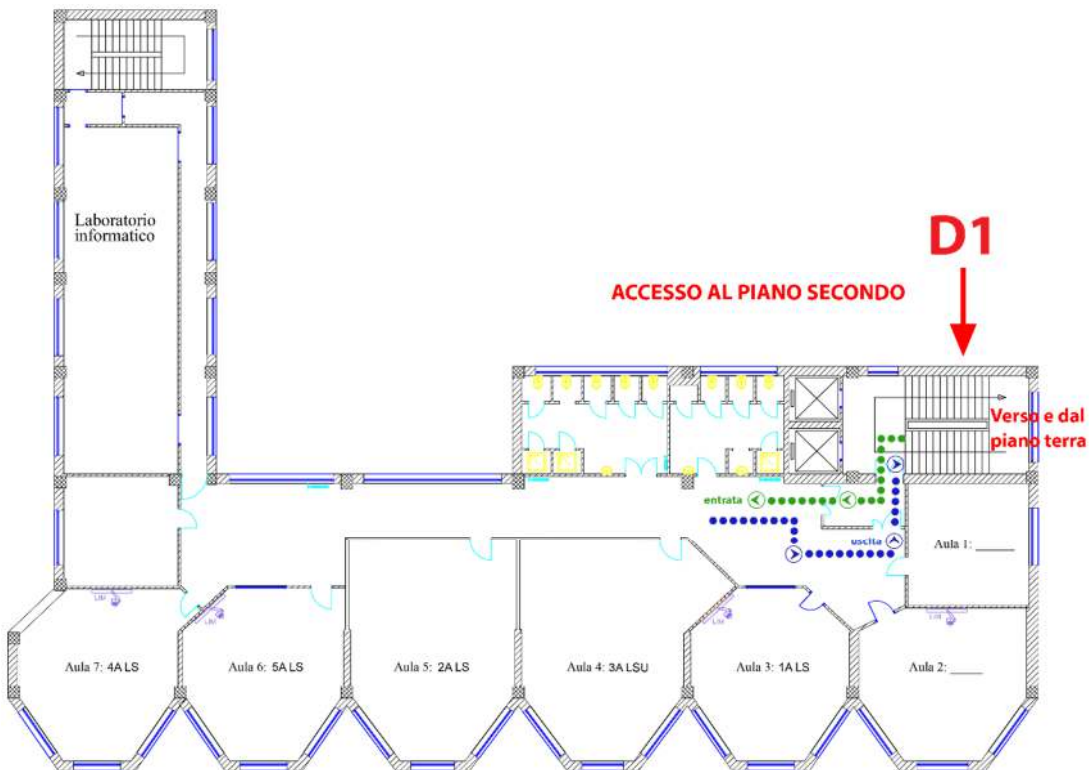

IL DIRIGENTE SCOLASTICO
Prof. Francesco DONATACCIO

Firma autografa sostituita a mezzo stampa ai sensi dell'art. 3, comma 2, del decreto Legislativo n. 39/1993

ISTITUTO ISTRUZIONE SUPERIORE DE ROGATIS-FIORITTO
C.F. 84006090710 C.M. FGIS007003

A997B80 - GESTIONE AMMINISTRATIVA E DIDATTICA

Prot. 0007578/U del 12/09/2022 17:31:32 I.1 - Normativa e disposizioni attuative