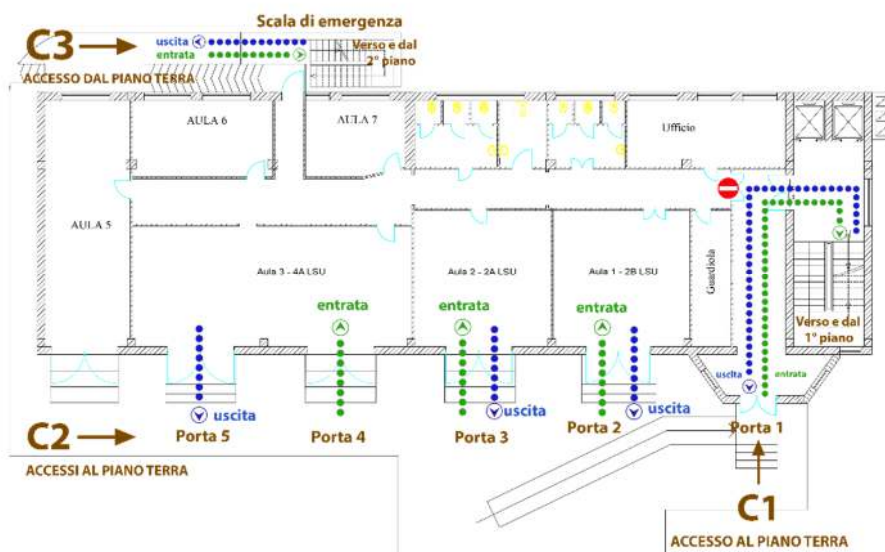

Ubicazione delle classi - Inizio delle lezioni – orari di entrata e uscita

Liceo delle scienze umane

Classe	Indirizzo	Plesso	Piano	Ingresso e uscita	Inizio delle lezioni	Fino al 18/09/2021	
						Orario entrata	Orario uscita
4A LSU	Liceo delle scienze umane	C	Terra	Porta autonoma di accesso C.2 – porte 4-5	14/09/2022	8.15	4a ora: 12.15 5a ora: 13.15

Liceo scientifico:

Classe	Indirizzo	Plesso	Piano	Ingresso e uscita	Inizio delle lezioni	Fino al 18/09/2021	
						Orario entrata	Orario uscita
2A LS	Liceo scientifico	D	Secondo	Portone principale D.1 – porta 1	14/09/2022	8.25	4a ora: 12.15 5a ora: 13.15

I minuti delle classi del primo biennio verranno recuperati con rientri pomeridiani.

Planimetria particolare degli accessi ai plessi

Plesso C

Entrate C1, C2 e C3 al piano terra:

Plesso D

Entrate D1 e D2 al piano terra: