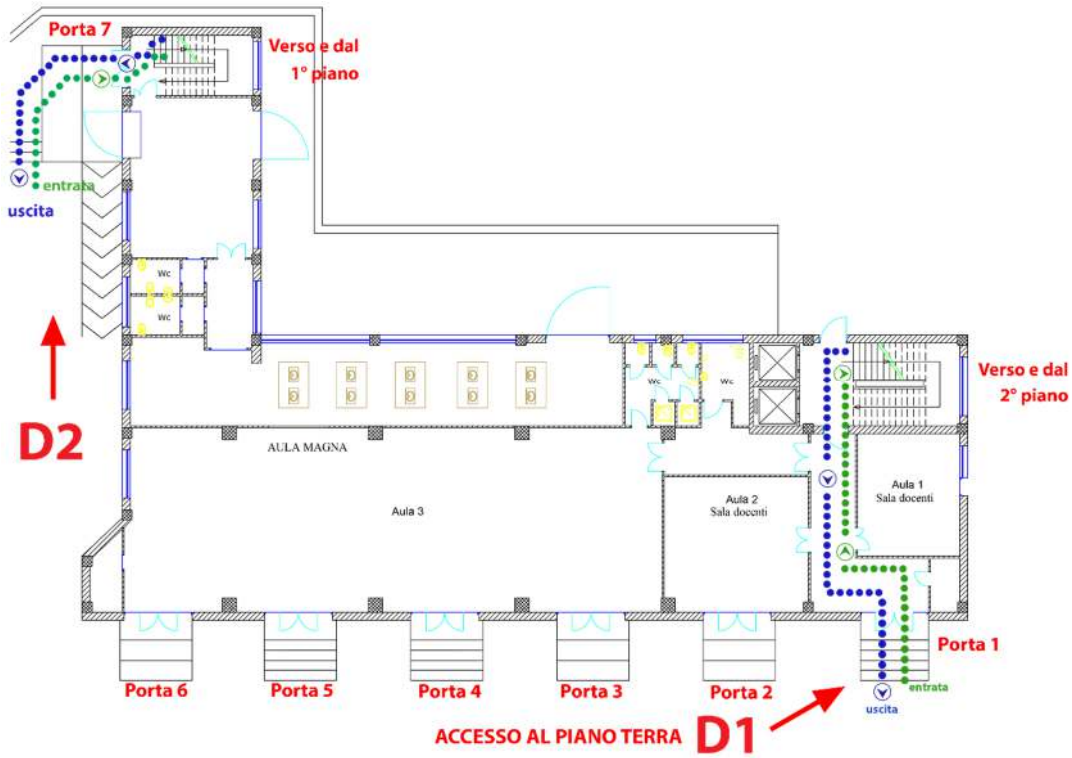

Liceo scientifico:

Classe	Indirizzo	Plesso	Piano	Ingresso e uscita	Inizio delle lezioni	Fino al 18/09/2021	
						Orario entrata	Orario uscita
2A LS	Liceo scientifico	D	Secondo	Portone principale D.1 – porta 1	14/09/2022	8.25	4a ora: 12.15 5a ora: 13.15

I minuti delle classi del primo biennio verranno recuperati con rientri pomeridiani.

Planimetria particolare degli accessi ai plessi

Plesso C

Entrate C1, C2 e C3 al piano terra:

Plesso D

Entrate D1 e D2 al piano terra: